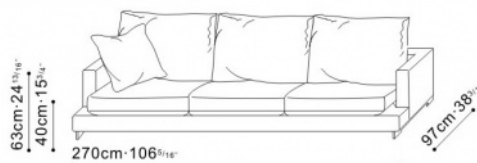

Wybrane obicie: 024 / 8005x2

Cena: 11500.00 PLN

Cena promocyjna: 8050.00 PLN

SOFA 3 OSOBOWA &HASH39;LAZY TIME SMALL&HASH39;

Bestseller wśród wszystkich modeli sof modułowych z naszej oferty. Sofa Lazy Time Small jak sama nazwa wskazuje jest idealna dla kanapowych leniuchów. Dzięki bardzo miękkiemu zapadającemu się siedzisku codzienne użytkowanie sofy zmienia się w prawdziwy wypoczynek i relaks. Jest to możliwe dzięki wypełnieniu jakie zostało zastosowane. Siedziska są zbudowane z dwóch warstw pianki wysoko odkształcalnej oraz grubej warstwy kaczego puchu, poduszki natomiast są wypełnione tylko puchem, co dodatkowo zwiększa komfort siedzenia. Cała konstrukcja sofy jest wykonana z litego drewna brzoźowego i siedmiowarstwowej sklejki. W celu wzmocnienia konstrukcji zastosowano stalowe profile, które wpływają na większą wytrzymałość ramy. Dzięki eleganckim prostym nóżkom, które unoszą sofę nad ziemią cały meble nabiera lekkości. Model ten jest dostępny w obiciu materiałowym jak i skórzanym. Wielkim atutem sof w wykończeniu tapicerowanym jest możliwość zdjęcia całego obicia. Materiał obiciowy do siedzisk i poduszek zawiera wygodne suwaki, natomiast obicie całej konstrukcji sofy (boków i podstawy) ma wszyte rzepy. To wygodne rozwiązanie pozwala na zdjęcie obicia i oddanie go do czyszczenia lub wymianę na zupełnie inne. Opcja ta jest wręcz idealna dla rodzin z małymi dziećmi i miłośników zwierząt (psy, koty). Sofa idealnie wpasowuje się do nowoczesnych, eleganckich wnętrz, pokoi telewizyjnych i salonów wypoczynkowych, a dzięki bardzo głębokiemu siedzisku może również służyć jako okazjonalne spanie.